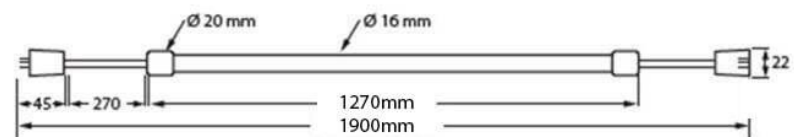

INNOVATIV BELYSNING FÖR LANTBRUK

once
by Signify